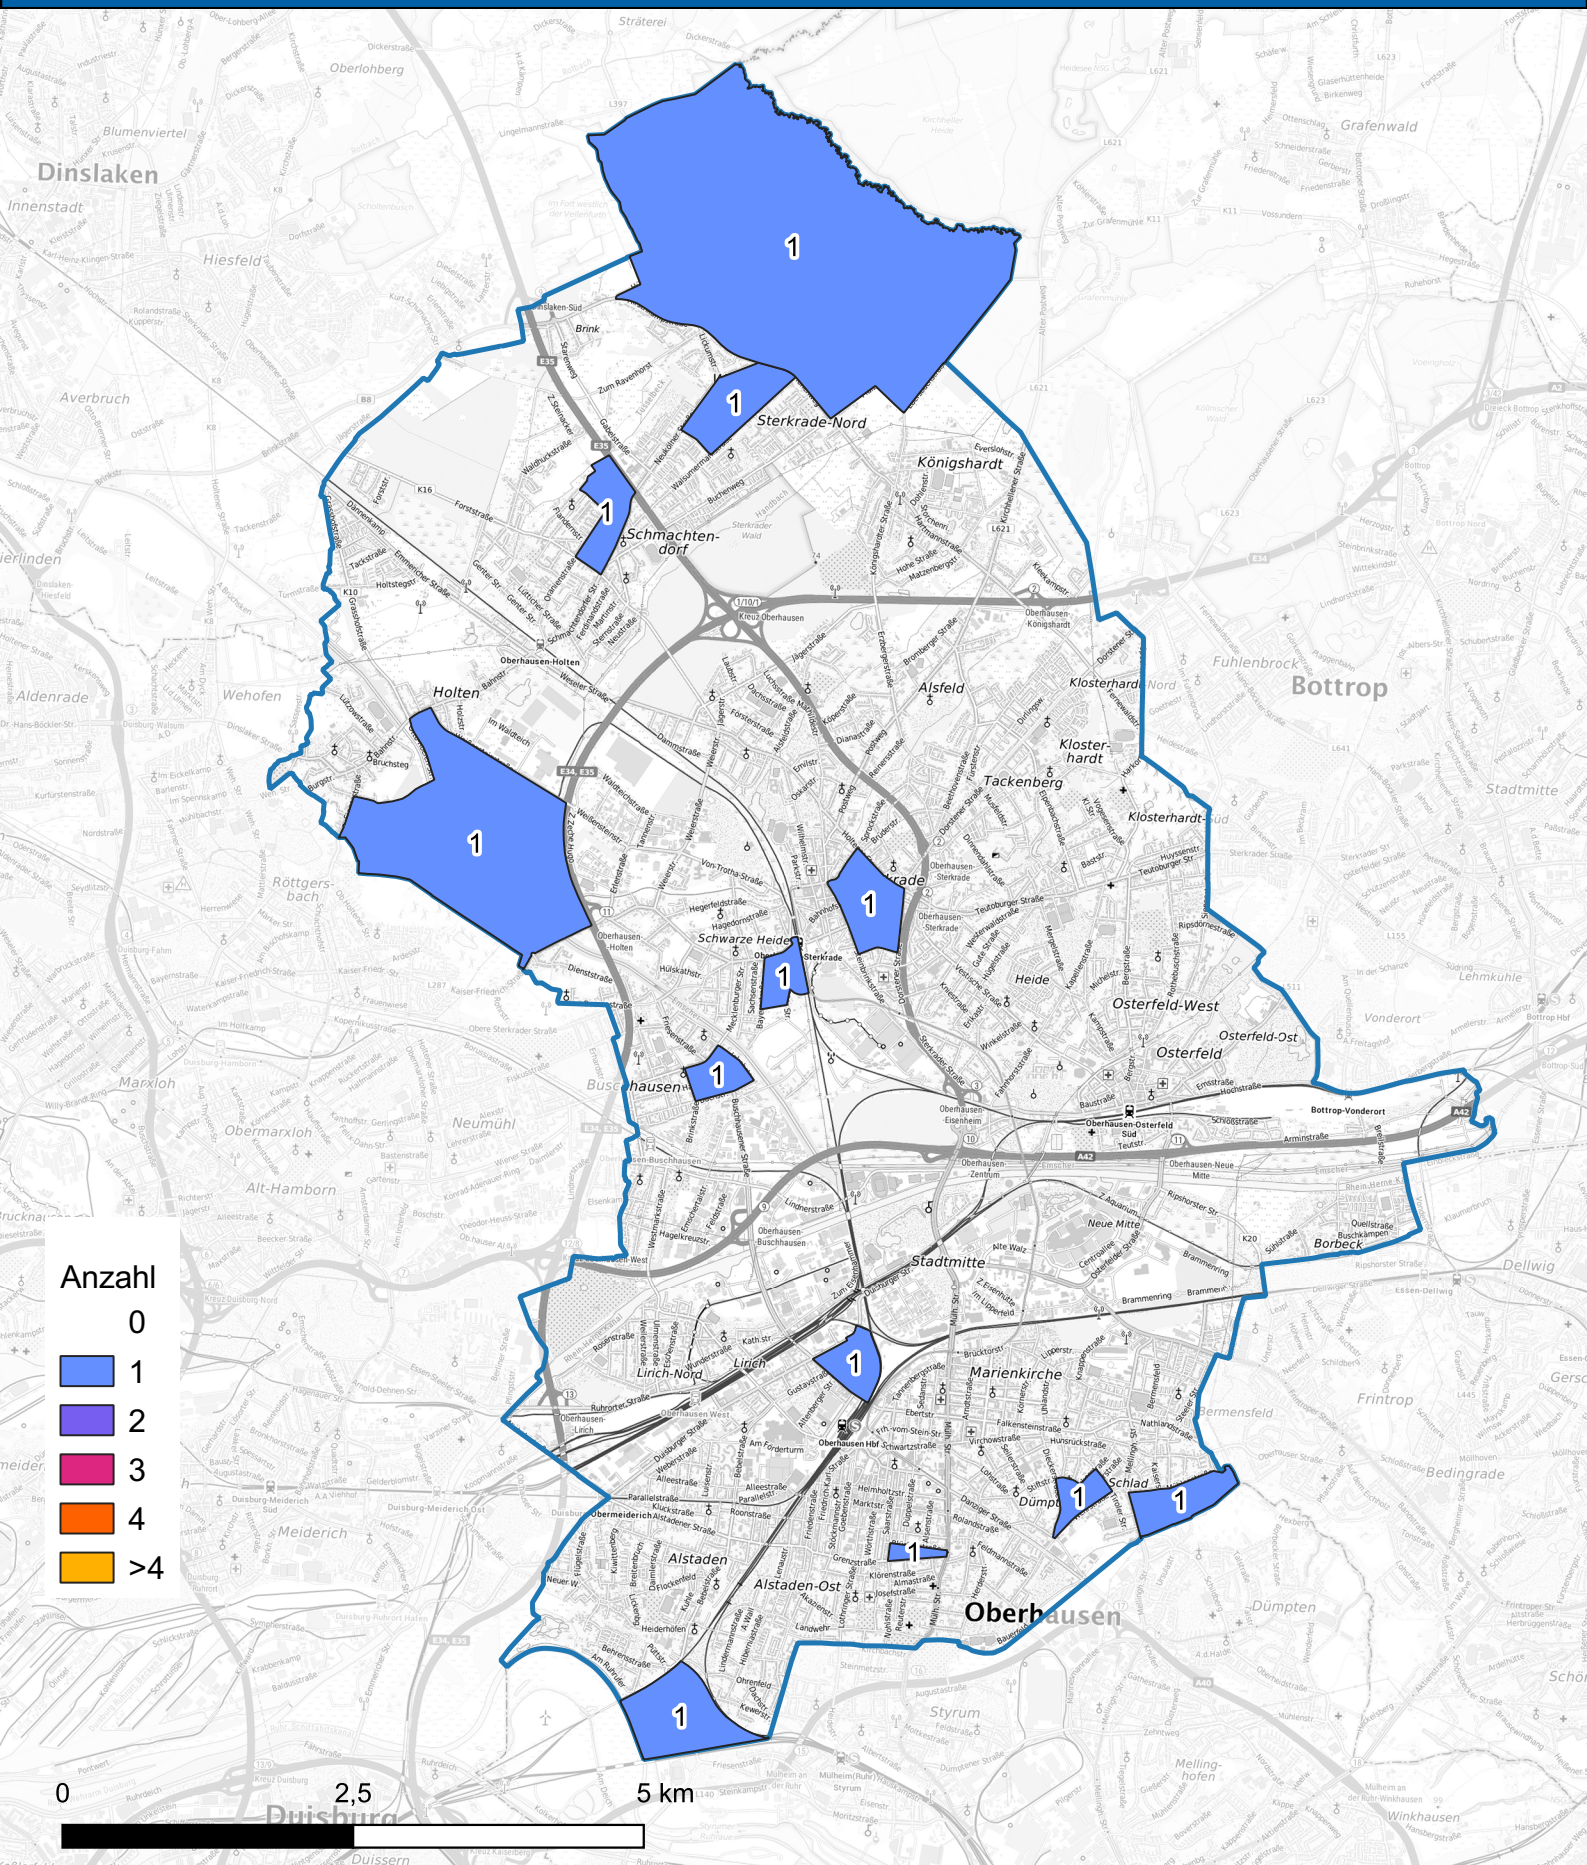

# Wohnungseinbruchsradar für das Stadtgebiet Oberhausen vom 24.02.2025 bis 02.03.2025

Hintergrundkarte: © Bundesamt für Kartographie und Geodäsie (2024)

Informationen zu Präventionshinweisen und Beratungsstellen der Polizei NRW finden Sie hier ["https://polizei.nrw/artikel/riegel-vor-sicher-ist-sicherer"](https://polizei.nrw/artikel/riegel-vor-sicher-ist-sicherer)

**POLIZEI**  
Nordrhein-Westfalen  
Oberhausen