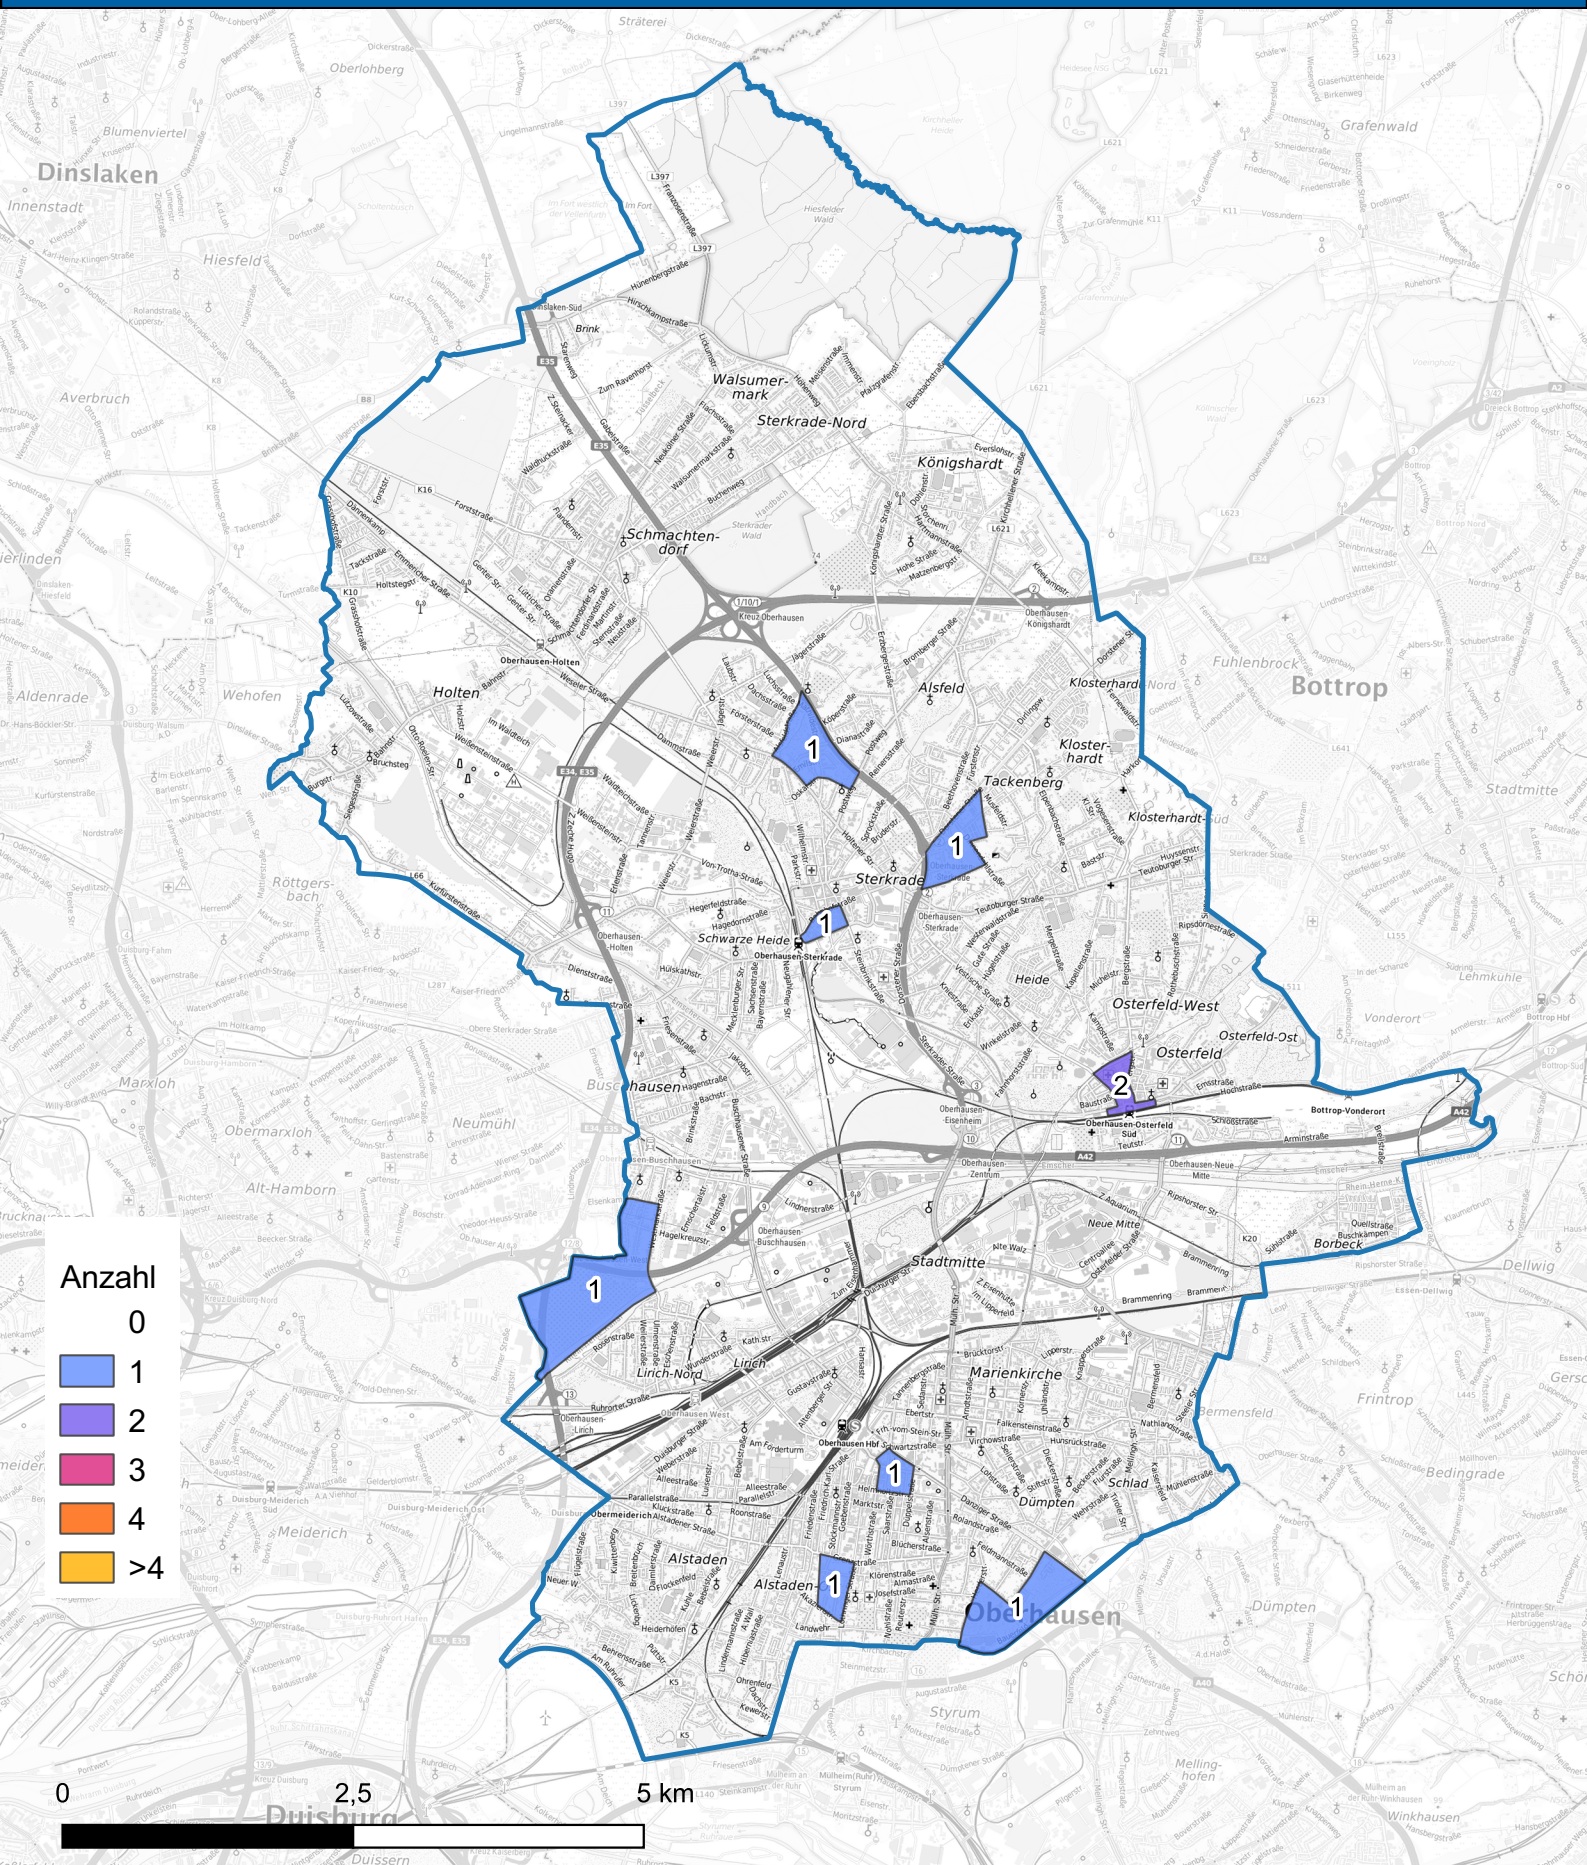

Wohnungseinbruchsradar für das Stadtgebiet Oberhausen vom 27.01.2025 bis 02.02.2025

Hintergrundkarte: © Bundesamt für Kartographie und Geodäsie (2024)

Informationen zu Präventionshinweisen und Beratungsstellen der Polizei NRW finden Sie hier ["https://polizei.nrw/artikel/riegel-vor-sicher-ist-sicherer"](https://polizei.nrw/artikel/riegel-vor-sicher-ist-sicherer)

POLIZEI
Nordrhein-Westfalen
Oberhausen